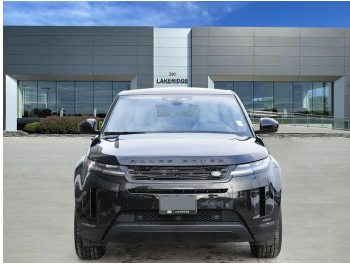

# Land Rover Range Rover Evoque S

**Maintenant 66 998 \$**

était ~~67 534 \$~~

## Overview

Immatriculation	Model Year	Type de carburant	Tranche de taxe	Couleur	Cylindrée
SALZJ2FX6TH220002	2022	Essence	N/A	Black	2 l

Garniture Intérieure	Consommation de carburant
Habillage des sièges en cuir grainé - Nuage/Ébène	N/A